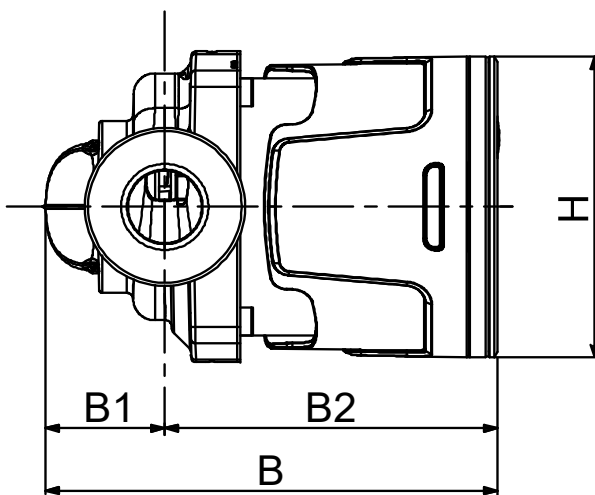

# DIMENSIONAL DRAWING

2023-04-27

Page 3 / 3

DAB PUMPS S.p.A.  
Via Marco Polo, 14 - 35035 Mestrino (PD), Ital  
Tel. +39 049 5125000 - Fax +39 049 5125950  
www.dabpumps.com

Receiver

From

Society  
Reference  
Address  
Phone  
Fax  
E-mail

## EVOSTA2 40-70/150 SAN

**Dimensions in mm**

1	B	134,6
2	B1	35,5
3	B2	99,1
4	F	1"1/2
5	H	91
6	L	150
7	L1	96
8		
9		
10		
11		

**Pump connection**

Suction  
1" 1/2 G  
1 MPa

Discharge  
1" 1/2 G  
1 MPa

MAIN\_PROJECT\_TITLE